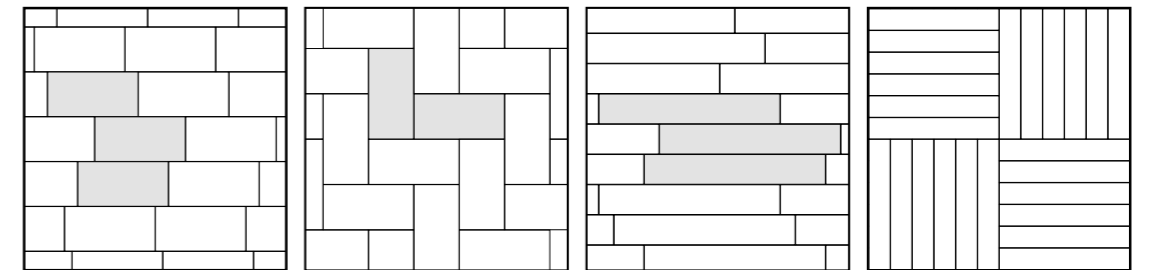

Consigli di Posa

Installation advice - Conseils de pose - Verlegehinweise

30x60	100%	30x60	100%	20x120	100%	20x120	100%
21,6x43,5	100%	21,6x43,5	100%				

*
I pezzi speciali (Battiscopa, Elemento L Monolitico, Decorì e Listelli) sono venduti al pezzo e solo a scatola intera. I gradoni, gli angoli gradone e l'elemento a L Costa Retta sono invece venduti esclusivamente al pezzo.

The special pieces (skirting board, monolithic L-shaped element, decorì and strips) are sold per piece and only by full box.

The steps, step corners and the L-shaped Costa Retta element are sold exclusively per piece.

Les pièces spéciales (plinthe, élément en L monolithique, décorì et listels) sont vendues à la pièce et uniquement par boîte complète. Les marches, les angles de marche et l'élément en L Costa Retta sont vendus exclusivement à la pièce.

Die Sonderteile (Sockelleiste, monolithisches L-Element, Dekore und Leisten) werden stückweise und nur kartonweise verkauft. Die Stufen, die Stufenecken und das L-Element Costa Retta werden ausschließlich stückweise verkauft.

Pezzi Speciali

Special pieces - Pièces spéciales - Sonderteile

	SBT+COD	Gradone	SCR+COD	Angolo Gradone	SACR+COD	El.Mono	SEL+COD+MON
Battiscopa 6,5x60	■ 9	■ 8	20x120+3+3 ■ 114	■ 2	20x120+3+3 *1CP ■ 121	■ 1	15x30+4 ■ 15
10x43,5	■ 8	■ 15	33x60+3+3 ■ 68	■ 4	33x60+3+3 ■ 103	■ 2	

Imballi Packaging - Emballages - Verpackungen

Formato	Bordo	Superficie	Pcs x	Mq x	≅ Kg x	≅ Kg/	Mq/	≅ Kg/	Spessore mm
20x120	Bordo Nat.	Matt	6	1,44	26,09	36	51,84	959,3	9 mm
30x60	Bordo Nat.	Matt	8	1,44	24,79	40	57,6	1.011,62	8,5 mm
21,6x43,5	Bordo Nat.	Matt	15	1,41	24,09	56	78,96	1.369,04	8,5 mm

Innova
Taupe 21,6x43,5 Antislip R11